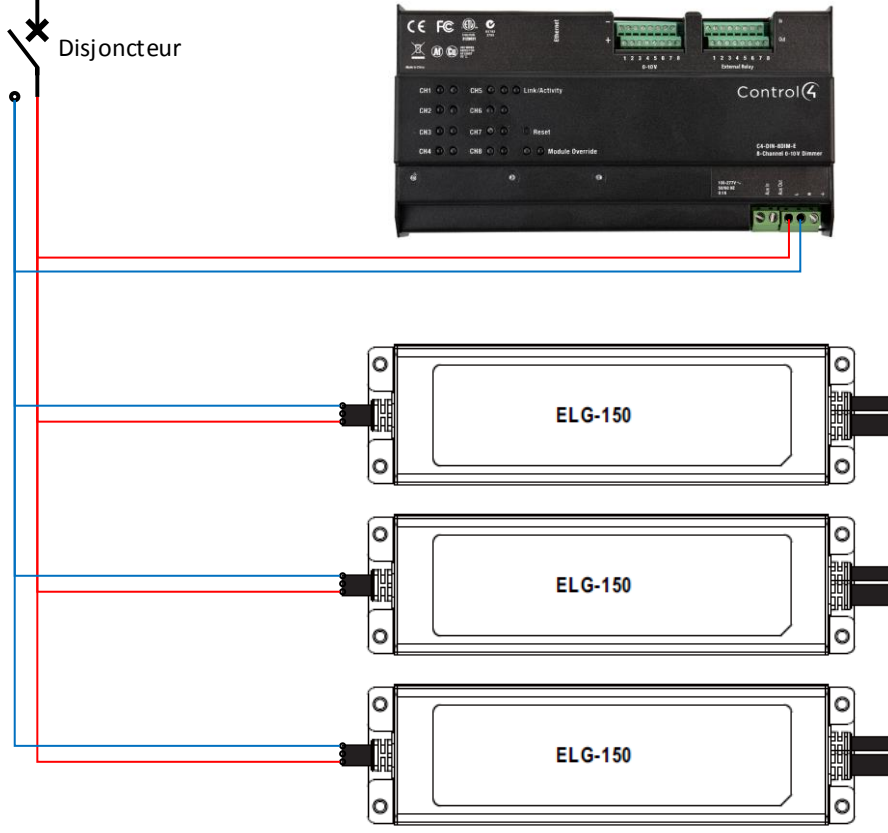

Voir page 2 - 6

Le Groupe Prestige France 1 rue Pierre et Marie Curie Zone de l'abbaye 3 44160 Pontchâteau T. +33 2 40 15 34 53	PRESTIGE Distribution France		Lighting RGB by PRESTIGE DISTRIBUTION	
	Partie puissance			
Designed by: Jean-Christophe ALLAIRE		Dim:	DATE:	N° DESSIN
Checked by: Anthony MEZIERE		ECHELLE 1:1	FEUILLE 2 / 6	Revision: 3.0