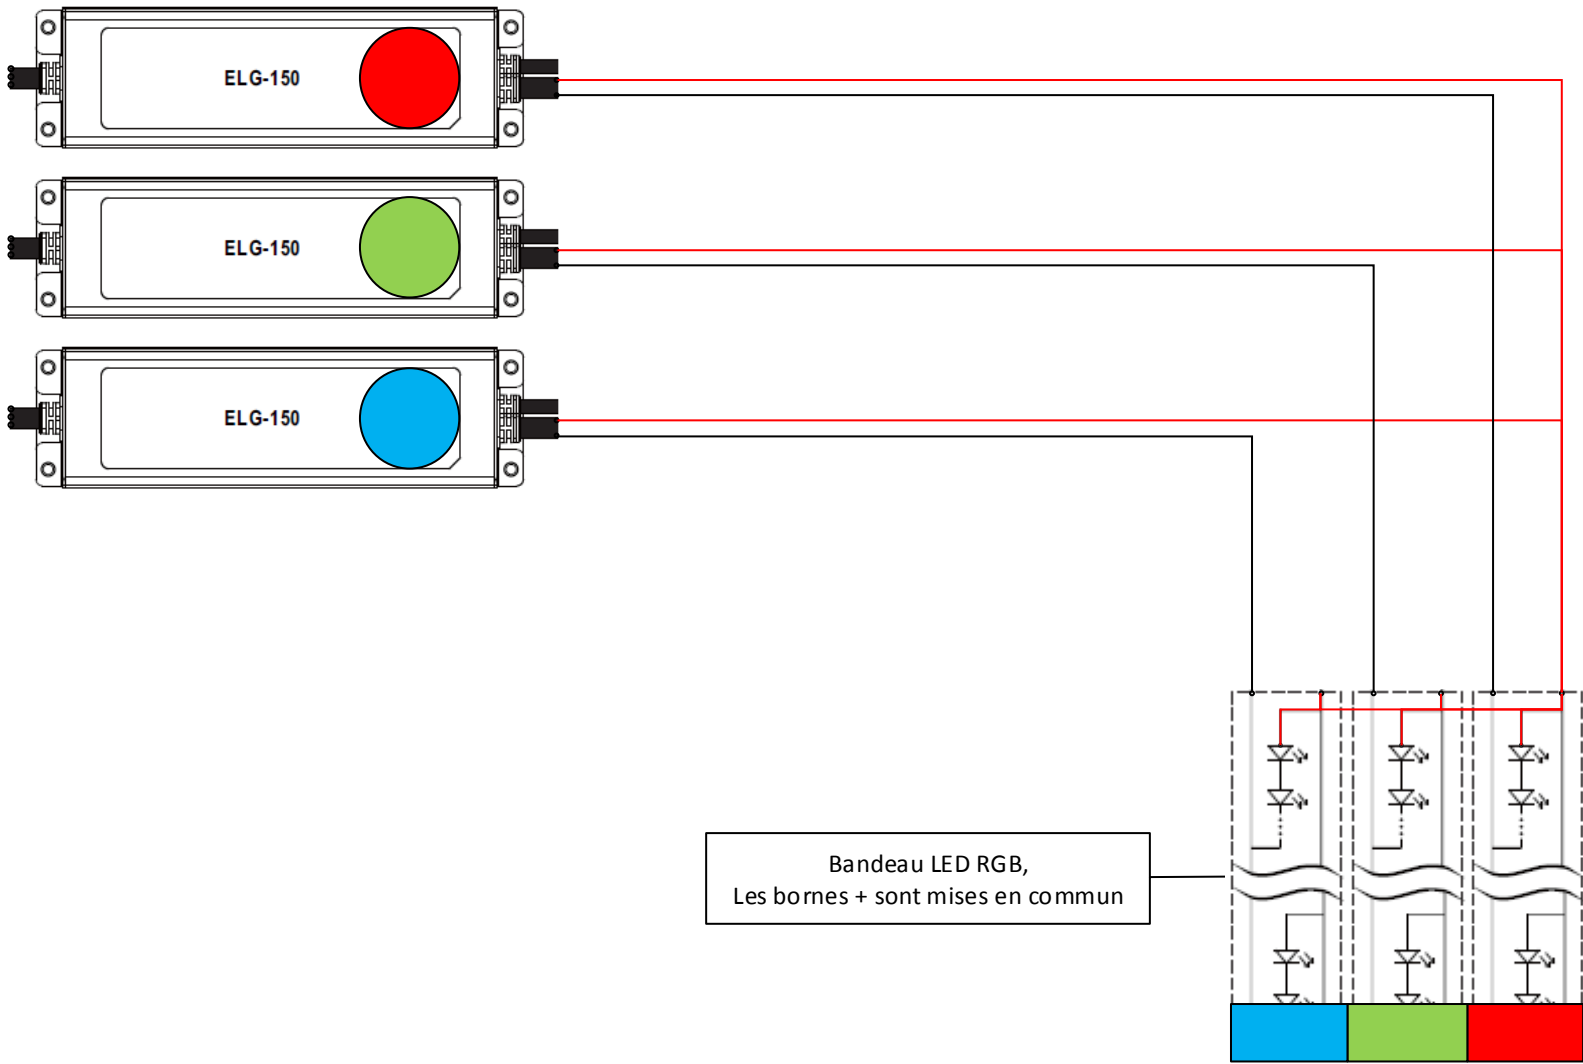

4/6

Alimentation dédié à la couleur BLEU  
Il est commandé par la sortie 3 du 0-10V

**Le Groupe Prestige France**  
 1 rue Pierre et Marie Curie  
 Zone de l'abbaye 3  
 44160 Pontchâteau  
 T: +33 2 40 15 34 53

Designed by: Jean-Christophe ALLAIRE  
 Checked by: Anthony MEZIERE

**Lighting RGB by PRESTIGE DISTRIBUTION**

**Partie commande de la couleur BLEU**

Dim: \_\_\_\_\_ N° DESSIN \_\_\_\_\_ Revision: 3.0  
 ECHELLE 1:1 FEUILLE 5/6