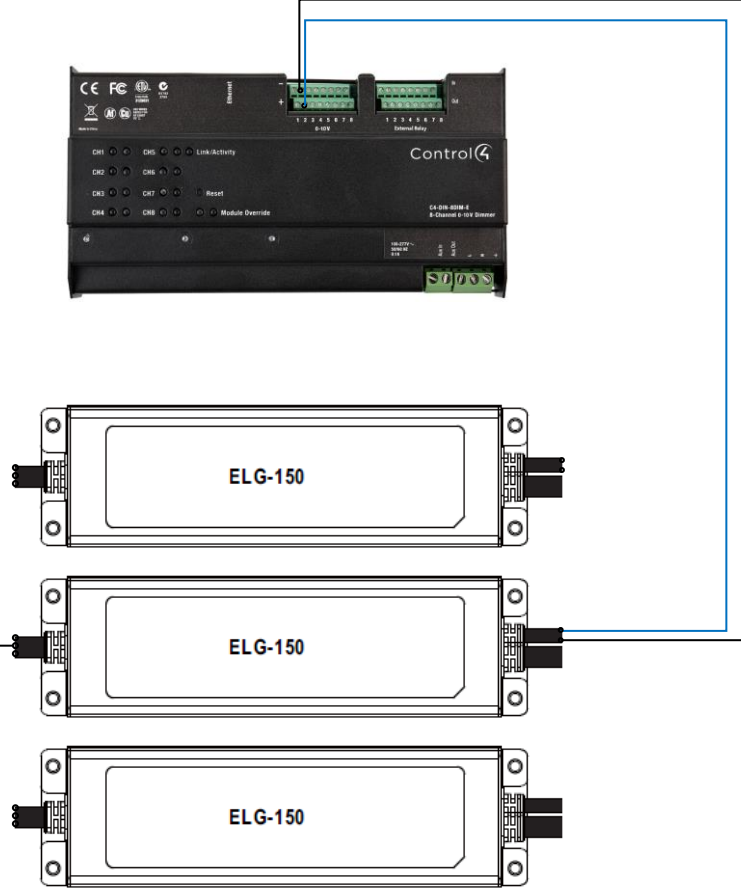

Alimentation dédié à la couleur VERT
Il est commandé par la sortie 2 du 0-10V

Lighting RGB by PRESTIGE DISTRIBUTION

Partie commande de la couleur VERT

Le Groupe Prestige France
1 rue Pierre et Marie Curie
Zone de l'abbaye 3
44160 Pontchâteau
T: +33 2 40 15 34 53

Designed by: Jean-Christophe ALLAIRE

Checked by: Anthony MEZIERE

Dim: DATE:

N° DESSIN

Revision:

3.0

ECHELLE 1:1

FEUILLE

4/6