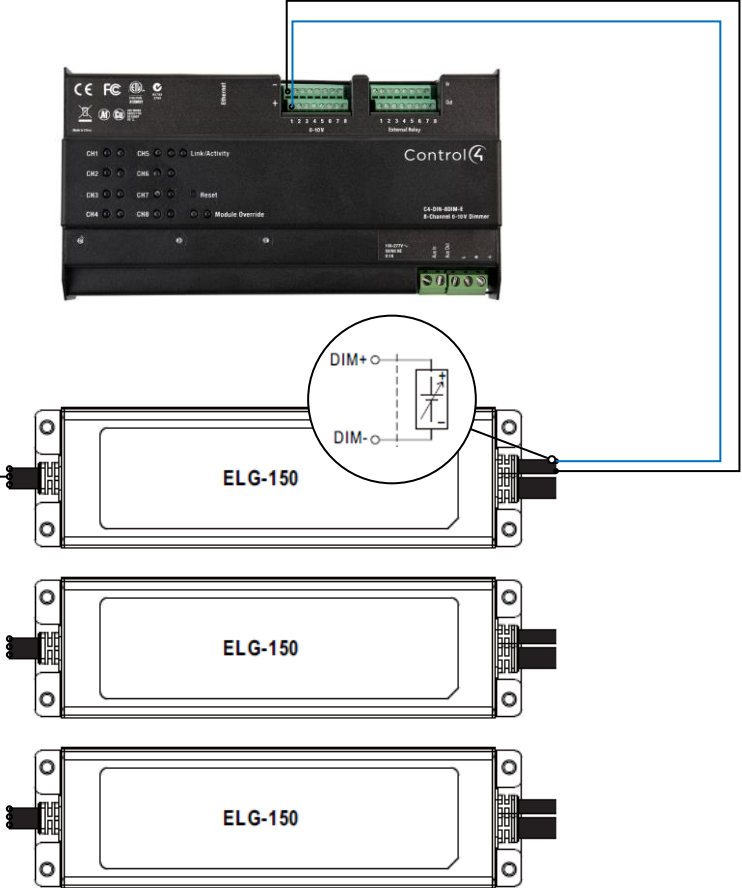

Alimentation dédié à la couleur ROUGE  
Il est commandé par la sortie 1 du 0-10V

**Le Groupe Prestige France**  
1 rue Pierre et Marie Curie  
Zone de l'abbaye 3  
44160 Pontchâteau  
T. +33 2 40 15 34 53