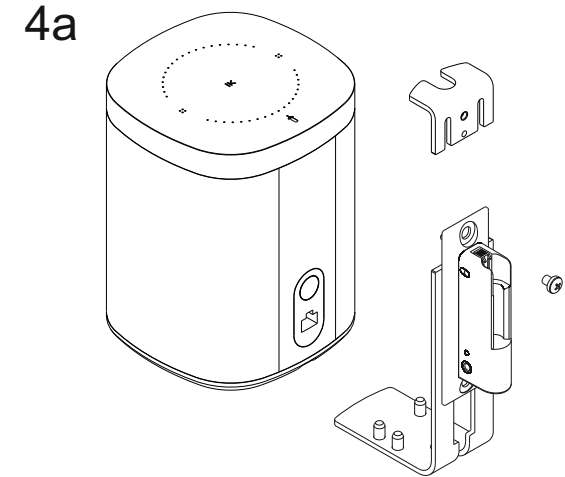

**Ceiling Mount for Sonos S1/S1SL  
(MS16)**

**NRG**

NRG Brands Ltd  
12b Sun Street, Waltham Abbey,  
Essex EN9 1EE, United Kingdom

**Also required**  
Également requis  
Ebenfalls benötigt  
También se requiere

**Ceiling Mount for Sonos S1/S1SL  
(MS16)**