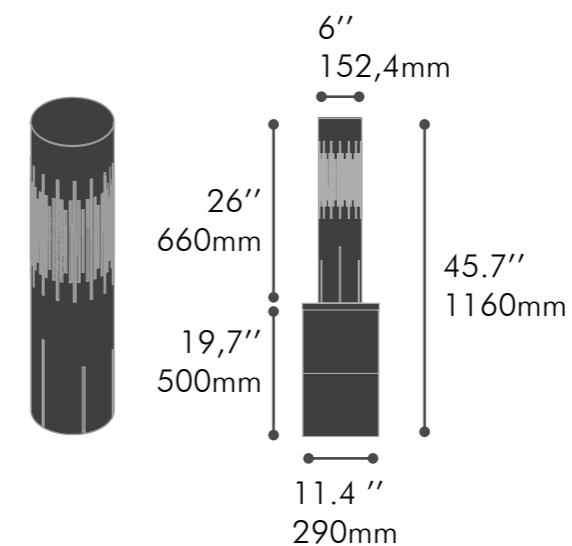

### Weight

36,99 lbs | 16.78 Kg

## DIMENSIONS