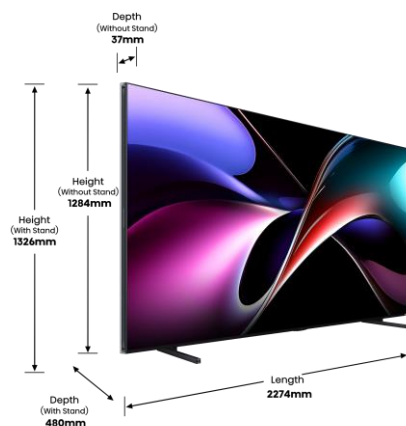

TRAITEMENT DE L'IMAGE

Traitement anti-reflet	Oui
Compatibilité formats HDR	Dolby Vision - HDR10+ - HDR10 - HLG - 4K HDR Immersive - Dolby Vision IQ - HDR10+ Adaptative – IMAX Enhanced
Processeur	Quad Core/MT9655
Capteur de luminosité	Oui
Compensation de mouvement (MEMC)	Oui
Upscaling Ultra HD	4K upscaling
Spectre Colorimétrique Elargi	Oui
Compatible couleurs	8 Bit + FRC
Format de décodage	HEVC(H.265),VP8,VP9,AVC(H.264),MPEG4, MPEG1/2,WVMV3,AV1,VC1
Mode(s) Cinéma	Oui
Mode Filmmaker	Oui
IMAX Enhanced	Oui
Mode Sport	Oui
Mode Jeu	Mode Jeu Ultra 165Hz
Input lag en Mode Jeu	7 ms
AMD FreeSync	FreeSync Premium Pro

CONNECTIQUES

Prises HDMI	3
HDMI 1	HDMI2.1 (ALLM, VRR 4K 165Hz)
HDMI 2	HDMI2.1 (ALLM, VRR 4K 165Hz)
HDMI 3	HDMI2.1 (eARC, ALLM, VRR 4K 165Hz)
USB C	USB compatible DP 1.4
Prises USB Multimédias	1 x USB 3.0 - 1 x USB 2.0
Sortie Audio S/PDIF	1
Entrée Audio (L/R)	1 (mini)
Prise casque	1
Prises antennes	2
Entrée Composite (AV)	1 (mini)
Ethernet (RJ45)	Oui

RECEPTION ET FONCTIONNALITE

Tuner	DVB-T2/T/C/S2/S
Certification Fransat	Oui
Hbbtv	HbbTV 2.0.4
Common Interface (CI+)	Oui
Contrôle Parental	Oui
PVR	Oui
Timeshift	Oui
Mode Hôtel	Oui

DESIGN

Finesse du cadre	Sans bord / gris anthracite
Système de management des câbles	-

SMART TV

Smart TV OS	VIDAA U9
Assistant vocal intégré	Alexa - Vidaa Voice
Contrôle vocal via télécommande	Oui
Navigateur internet	Oui
Lecteur multimédia	Oui
Wifi intégré	IEEE 802.11 a/b/g/n/ac/ax (2.4G 5G & 6G)
Bluetooth	Bluetooth 5.3
Partage de contenus (DLNA)	Oui
Partage d'écran	Oui (PC, Tablette, Mobile)
Airplay2	Yes
Magasin d'applications	VIDAA Store
Mode d'image automatique via IA	Oui
Vidaa ART	Oui
Applications en accès direct sur la télécommande	Oui

SON

Puissance des haut-parleurs	2*15W+2*10W+2*5W+2*15W+2*10W
Effet surround	Oui
Dolby Atmos	Oui
Dolby Audio	Oui
Compatibilité AC-4	Oui
Égaliseur	Oui (paramètres avancés)

FORMATS SUPPORTÉS

Vidéo	.mp4/.mov/.mkv/.ts/.avi/.wmv/.flv/.webm
Audio	.wav/.mp3/.wma/.flac
Image	.jpg/.jpeg/.png/.bmp/.gif

DONNEES ENERGETIQUE

Alimentation	AC 100V~240V - 50/60Hz
Classe énergétique en SDR	
Classe énergétique en HDR	
Consommation en veille	0.5 W
Consommation en SDR	
Consommation en HDR	
Quantité de mercure	0 mg
Présence de plomb	Oui
Arrêt programmable	Oui
Mise en veille automatique	Oui

ACCESSOIRES FOURNIS

Télécommande	Télécommande vocale (ERF6G66H)
Piles pour télécommande	-
Compatibilité fixation VESA (mm)	1000*600 mm
Câble d'alimentation	Oui

SPECIFICITES TECHNIQUES

Référence	100UXQ
EAN	6942351425764
Dimension du carton (L*P*H, en mm)	2398x223x1493mm
Dimension du produit avec les pieds	2274x480x1326mm
Dimension du produit sans les pieds	2274x37x1284mm
Écartement du/des pied(s)	1671 - 725mm
Poids du produit + carton	94kg
Poids du produit avec pieds	73.4kg
Poids du produit sans pieds	71.4kg

*1 peut ne pas être disponible au moment de l'achat

2 Prise en charge des spécifications HDMI2.1 : ALLM, eARC, VRR.

Le taux de rafraîchissement varie de 48Hz-60Hz sous une résolution de 4K.

Fiche produit préliminaire, visuels non contractuels, informations sujettes à modification